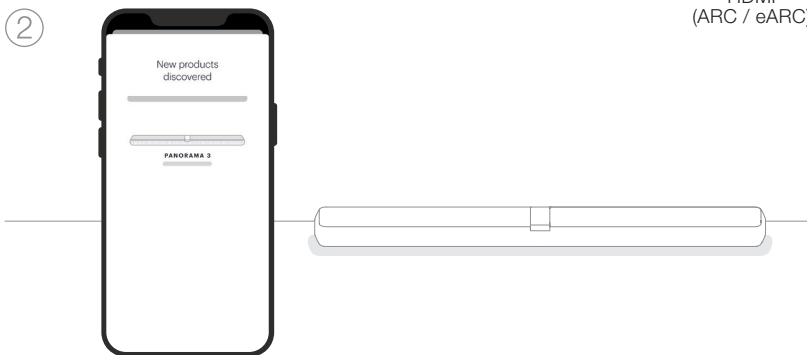

Das Setup könnte nicht einfacher sein: Laden Sie sich einfach die App mit Hilfe des Links herunter und folgen Sie den Anweisungen.

La configurazione non potrebbe essere più semplice: scarica l'app usando il link sotto e segui le istruzioni.

セットアップ簡単です。以下のリンクを使用してアプリをダウンロードし、指示に従ってください。

设置便捷: 只需扫描二维码下载应用程序, 并按照说明操作即可。

bowerswilkins.com/downloadapp

Multifunction

Reset

Optical In

Power

Ethernet