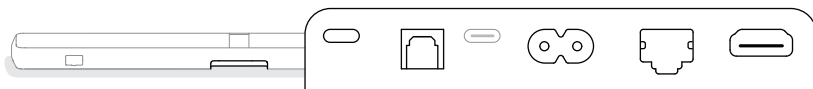

セットアップ簡単です。以下のリンクを使用してアプリをダウンロードし、指示に従ってください。

设置便捷: 只需扫描二维码下载应用程序, 并按照说明操作即可。

bowerswilkins.com/downloadapp

Multifunction

Reset

Optical In

Power

Ethernet

HDMI

Multifunction - Multifonction / Multifunktionstaste / Multifunción / Multifunzione / 多功能的 / 多機能

Reset - Réinitialisation / Reset / Reinicialización / Ripristino / 重启 / リセット

Optical In - Entrée optique / Optischer Eingang / Entrada Óptica / Input ottico / 光纤输入 / 光入力